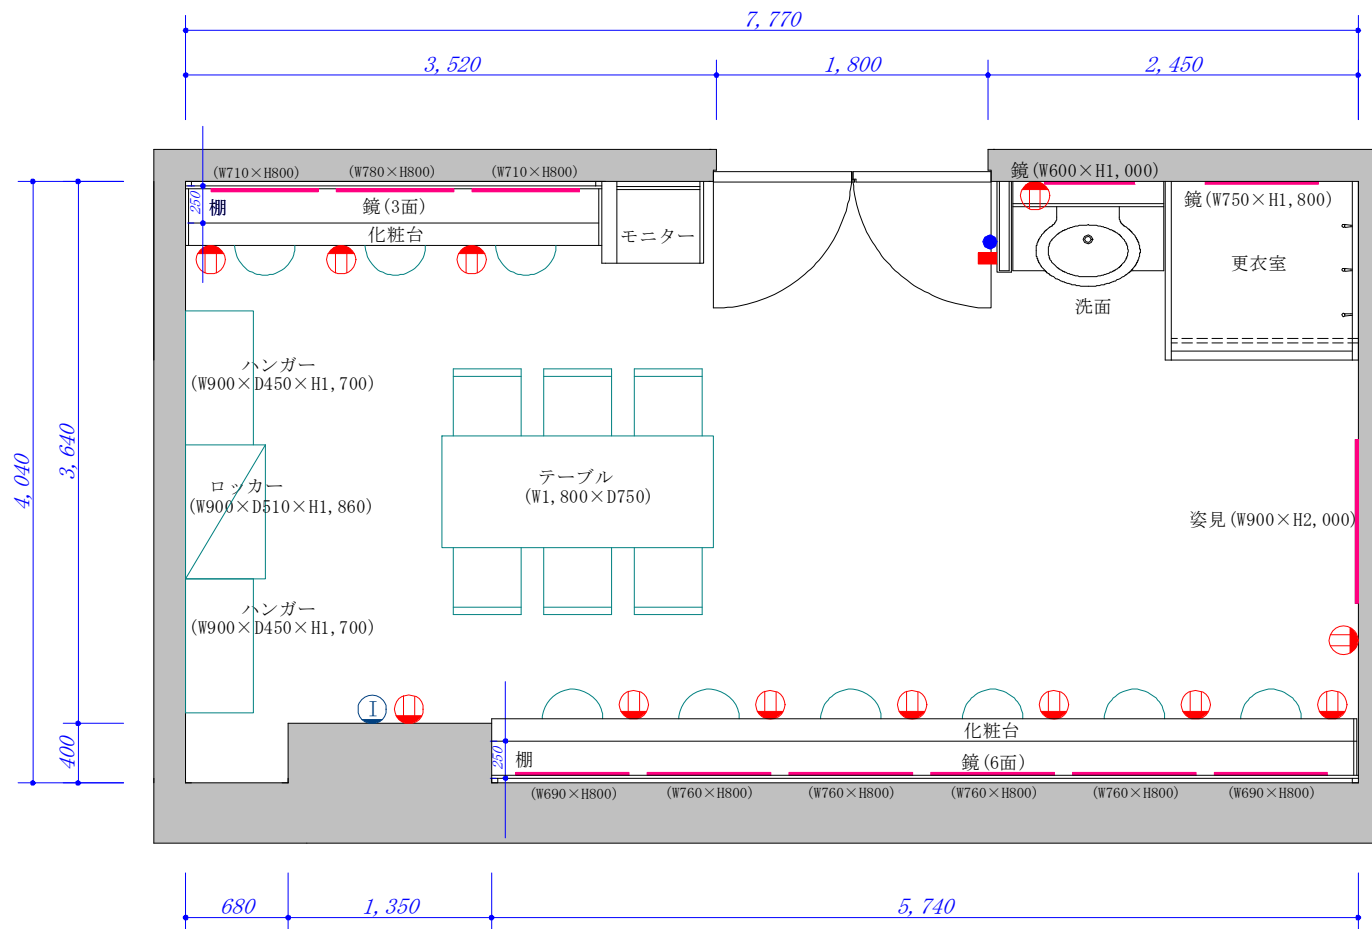

第7楽屋

●	照明スイッチ
■	空調スイッチ
Ⓛ	LAN
⊖	コンセント
■	化粧鏡・姿見

第8楽屋

●	照明スイッチ
■	空調スイッチ
⊖	LAN
⊕	コンセント
■	化粧鏡・姿見

第9楽屋

●	照明スイッチ
■	空調スイッチ
⊖	LAN
⊕	コンセント
■	化粧鏡・姿見

●	照明スイッチ
■	空調スイッチ
Ⓛ	LAN
⊖	コンセント
■	化粧鏡・姿見