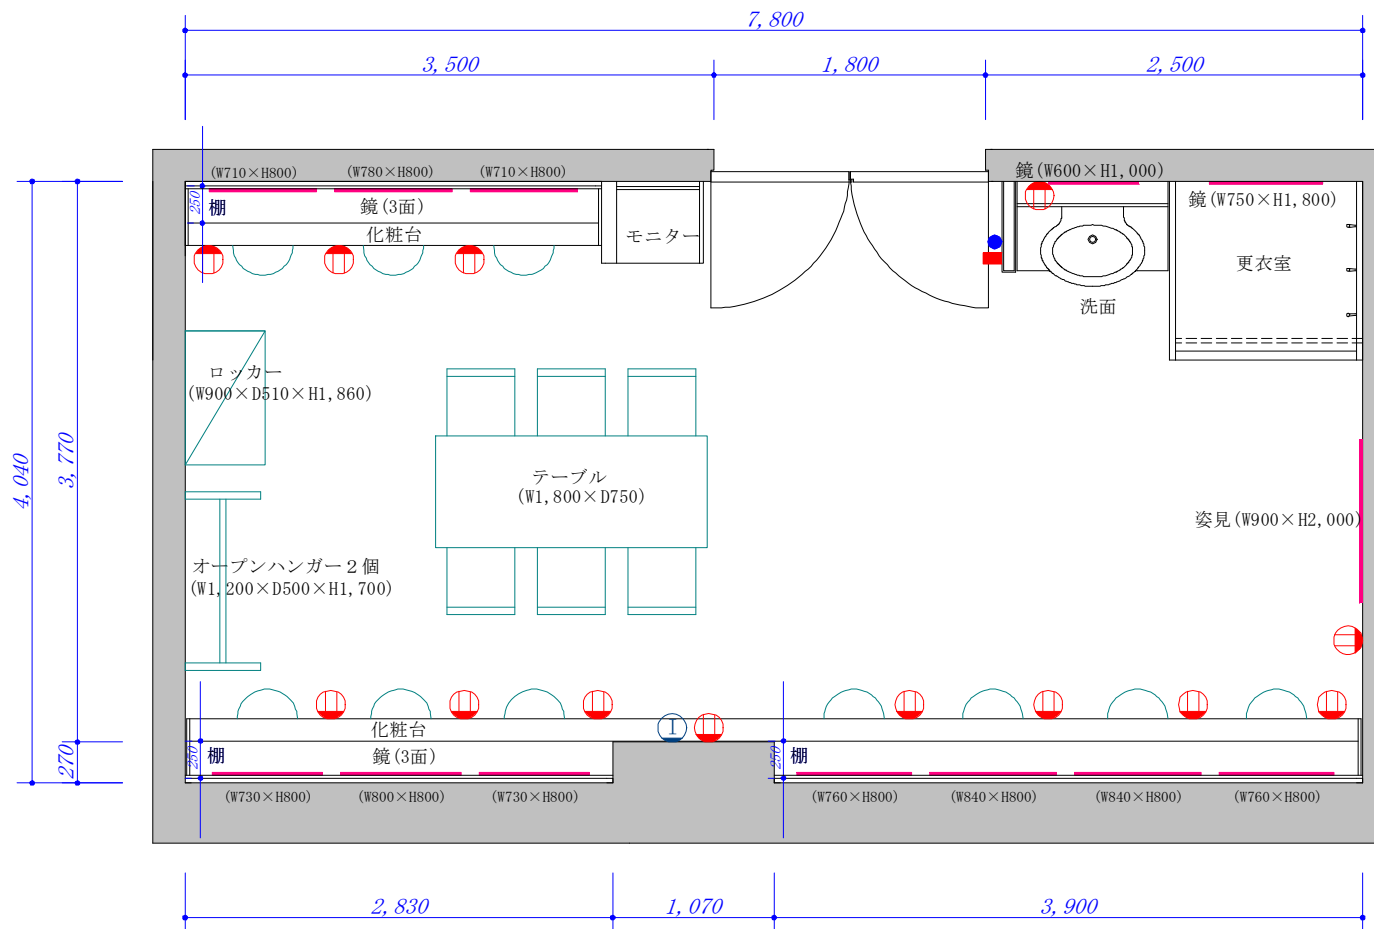

第7楽屋

●	照明スイッチ
■	空調スイッチ
Ⓛ	LAN
⊖	コンセント
■	化粧鏡・姿見

第8楽屋

●	照明スイッチ
■	空調スイッチ
⊖	LAN
⊕	コンセント
■	化粧鏡・姿見

第9楽屋

●	照明スイッチ
■	空調スイッチ
⊖	LAN
⊕	コンセント
■	化粧鏡・姿見

●	照明スイッチ
■	空調スイッチ
Ⓛ	LAN
⊖	コンセント
■	化粧鏡・姿見